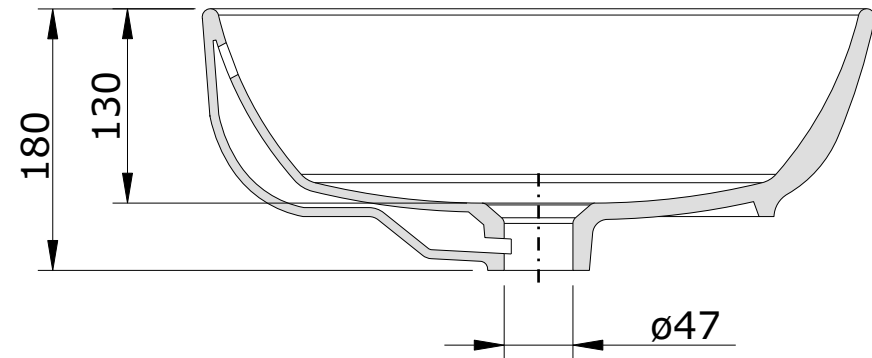

série: Polop

descrição: lavatório de pousar

sanindusa®

código: 118840

revisão: 01

Os produtos apresentados seguem especificações técnicas internas da SANINDUSA.

As dimensões são meramente indicativas.

Reservamos o direito de fazer alterações técnicas que permitam melhorar a funcionalidade dos nossos produtos, sem aviso prévio.

The presented products follow technical specifications from SANINDUSA.

The dimensions of the pieces are merely a reference.

We reserve the right to introduce technical improvements in our products without previous advice.