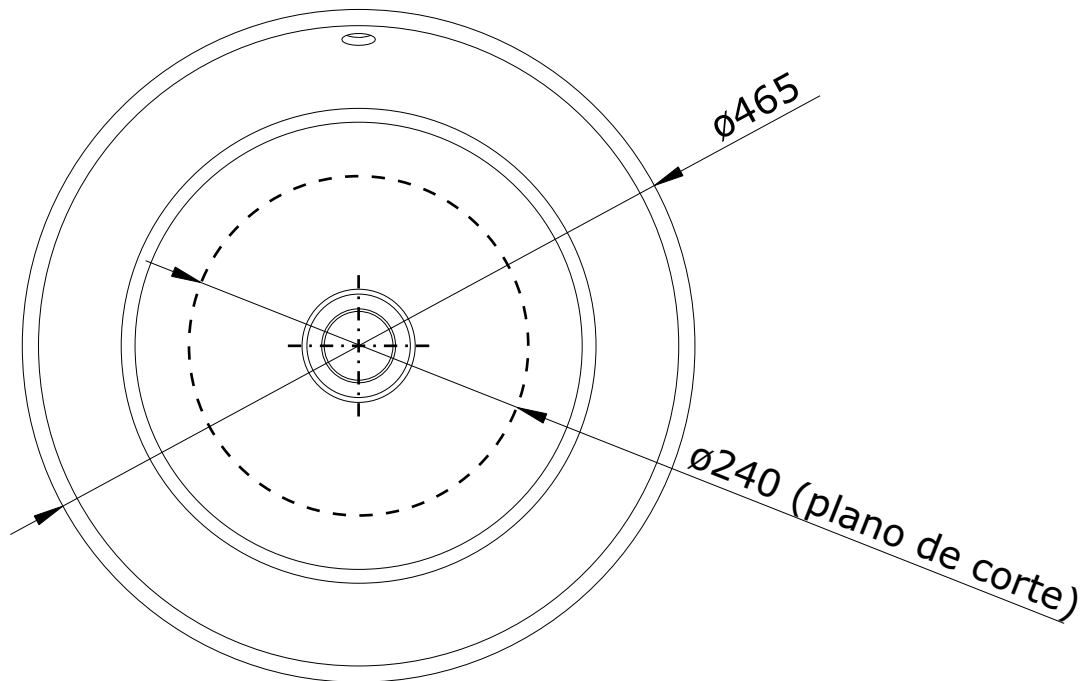

série: Polop

descrição: lavatório de pousar

sanindusa®

código: 118840

revisão: 01

Os produtos apresentados seguem especificações técnicas internas da SANINDUSA.

As dimensões são meramente indicativas.

Reservamos o direito de fazer alterações técnicas que permitam melhorar a funcionalidade dos nossos produtos, sem aviso prévio.