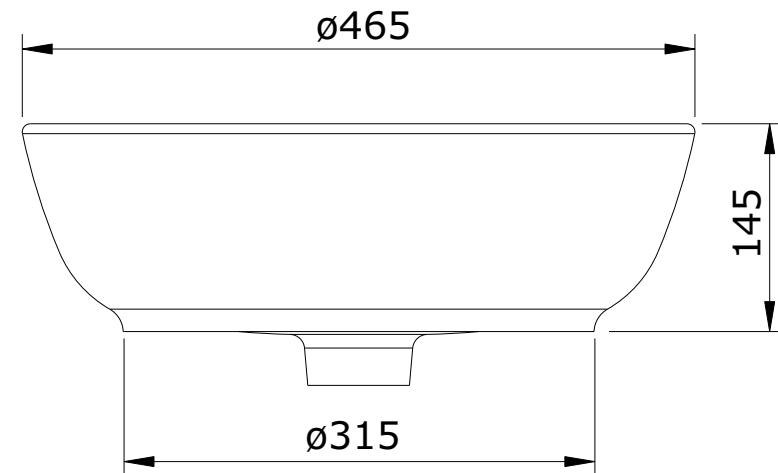

série: Polop

descrição: lavatório de pousar

sanindusa®

código: 118840

revisão: 01

Os produtos apresentados seguem especificações técnicas internas da SANINDUSA.

As dimensões são meramente indicativas.

Reservamos o direito de fazer alterações técnicas que permitam melhorar a funcionalidade dos nossos produtos, sem aviso prévio.

The presented products follow technical specifications from SANINDUSA.

The dimensions of the pieces are merely a reference.

We reserve the right to introduce technical improvements in our products without previous advice.